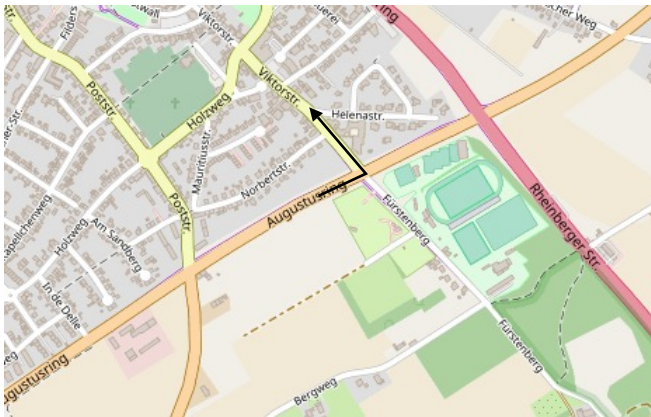

- Nehmen Sie die dritte Ausfahrt Varusing.

- Folgen Sie der B57 (Varusing) weiter bis zur dritten Ampel.
- Biegen Sie an der dritten Ampel rechts ab in die Lüttinger Str.

- Fahren Sie bis zum Kreisverkehr.
- Verlassen Sie den Kreisverkehr an der zweiten Ausfahrt.

- Biegen Sie die nächste Straße rechts ab (Friedhof) und Parken Sie auf dem Parkplatz P01.

Wegbeschreibung

Sonsbeck:

Sie kommen über die L480 und fahren über die erste Ampel gerade aus auf dem Augustusing.

- Sie fahren über die zweite Ampel weiter geradeaus auf dem Augustusing.

- Fahren Sie die nächste Straße links in die Viktorstraße.

- Fahren Sie vorbei an Penny und verlassen den folgenden Kreisverkehr an der dritten Ausfahrt.
- Fahren Sie die nächste Straße rechts zum Parkplatz P01 (Friedhof)

Wegbeschreibung

Wesel/Rheinberg:

Sie kommen über die B57 und fahren der ersten Ampel links auf den Augustusring (L480)

- Fahren Sie die nächste Straße rechts (Viktorstraße).

- Fahren Sie vorbei an Penny und verlassen den folgenden Kreisverkehr an der dritten Ausfahrt.
- Fahren Sie die nächste Straße rechts zum Parkplatz P01 (Friedhof)