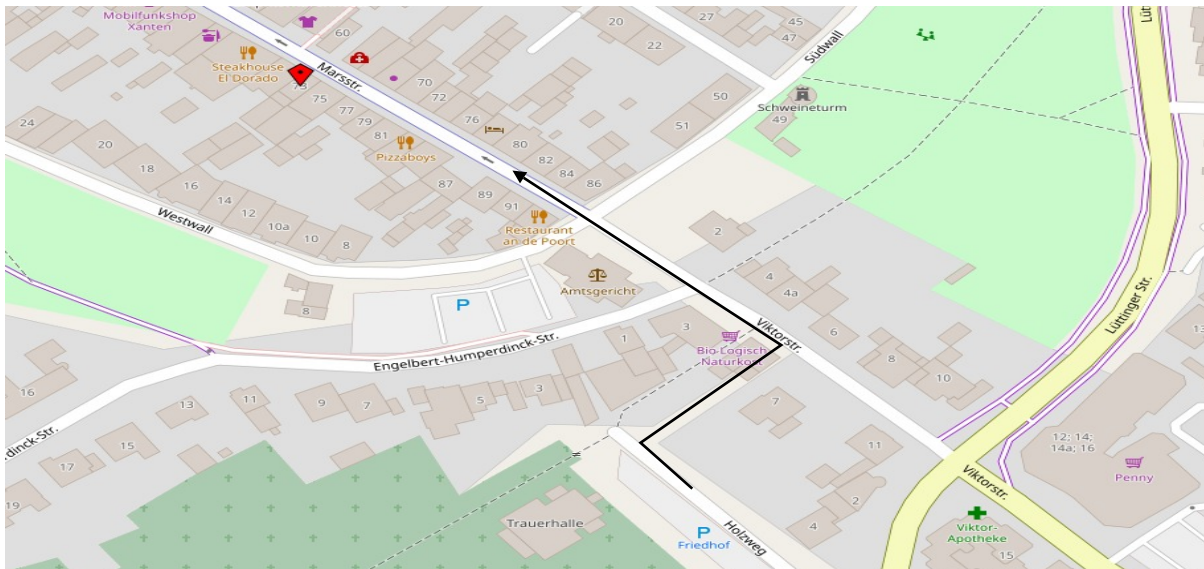

Wegbeschreibung

Fahrschule Stern Marsstraße 73 46509 Xanten

Nutzen Sie bitte den **Parkplatz 01** (Friedhof Xanten).

Der Parkplatz ist kostenlos und ohne Zeitbegrenzung nutzbar und nur wenige Minuten vom Seminarraum entfernt.

Am Parkplatzende folgen Sie bitte dem Fußweg zur Stadtmitte und kommen auf die Viktorstraße, dieser folgen Sie bitte nach links.

Folgen Sie der Straße über die nächste Kreuzung geradeaus auf die Marsstraße.

Auf der linken Seite befindet sich bei der Hausnummer 73 der Schulungsraum.

Sie kommen aus Richtung:

[Marienbaum](#)

[Sonsbeck](#)

[Wesel/Rheinberg](#)

Marienbaum:

Sie kommen über die B57 (Siegfriedstraße) und fahren bis zum Kreisverkehr.

- Sie fahren über die zweite Ampel weiter geradeaus auf dem Augustusing.

- Fahren Sie die nächste Straße links in die Viktorstraße.

- Fahren Sie vorbei an Penny und verlassen den folgenden Kreisverkehr an der dritten Ausfahrt.
- Fahren Sie die nächste Straße rechts zum Parkplatz P01 (Friedhof)