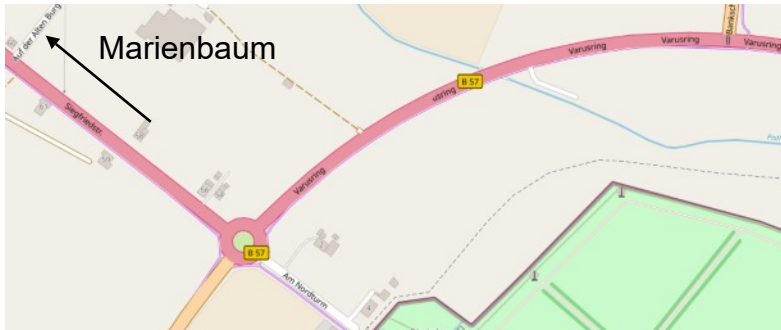

Am Parkplatzende folgen Sie bitte dem Fußweg zur Stadtmitte und kommen auf die Viktorstraße, dieser folgen Sie bitte nach links.

Folgen Sie der Straße über die nächste Kreuzung geradeaus auf die Marsstraße.

Auf der linken Seite befindet sich bei der Hausnummer 73 der Schulungsraum.

Sie kommen aus Richtung:

[Marienbaum](#)

[Sonsbeck](#)

[Wesel/Rheinberg](#)

Marienbaum:

Sie kommen über die B57 (Siegfriedstraße) und fahren bis zum Kreisverkehr.

- Nehmen Sie die dritte Ausfahrt Varusing.

- Folgen Sie der B57 (Varusing) weiter bis zur dritten Ampel.
- Biegen Sie an der dritten Ampel rechts ab in die Lüttinger Str.

- Fahren Sie bis zum Kreisverkehr.
- Verlassen Sie den Kreisverkehr an der zweiten Ausfahrt.

- Biegen Sie die nächste Straße rechts ab (Friedhof) und Parken Sie auf dem Parkplatz P01.

Wegbeschreibung

Sonsbeck:

Sie kommen über die L480 und fahren über die erste Ampel gerade aus auf dem Augustusing.