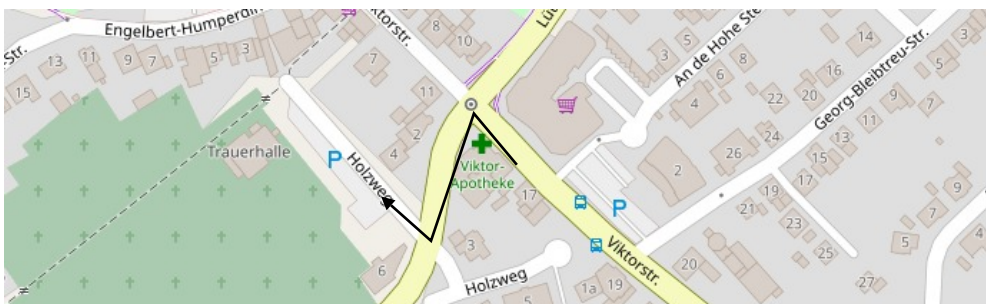

Auf der linken Seite befindet sich bei der Hausnummer 73 der Schulungsraum.

Sie kommen aus Richtung:

[Marienbaum](#)

[Sonsbeck](#)

[Wesel/Rheinberg](#)

Marienbaum:

Sie kommen über die B57 (Siegfriedstraße) und fahren bis zum Kreisverkehr.

- Nehmen Sie die dritte Ausfahrt Varusing.

- Folgen Sie der B57 (Varusing) weiter bis zur dritten Ampel.
- Biegen Sie an der dritten Ampel rechts ab in die Lüttinger Str.

- Fahren Sie bis zum Kreisverkehr.
- Verlassen Sie den Kreisverkehr an der zweiten Ausfahrt.

- Biegen Sie die nächste Straße rechts ab (Friedhof) und Parken Sie auf dem Parkplatz P01.

Wegbeschreibung

Sonsbeck:

Sie kommen über die L480 und fahren über die erste Ampel gerade aus auf dem Augustusing.

- Sie fahren über die zweite Ampel weiter geradeaus auf dem Augustusing.

- Fahren Sie die nächste Straße links in die Viktorstraße.

- Fahren Sie vorbei an Penny und verlassen den folgenden Kreisverkehr an der dritten Ausfahrt.
- Fahren Sie die nächste Straße rechts zum Parkplatz P01 (Friedhof)